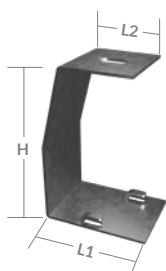

długość korytka kablowego 3 m

korytka siatkowe ze zintegrowaną złączką

WYSOKOŚĆ 110 mm

		H (mm)	W (mm)	SWL 1,5* (N/m)
DZI 110X150_VEZ		108	152	441
DZI 110X200_VEZ	DZI 110X200_VF	108	202	462
DZI 110X300_VEZ	DZI 110X300_VF	108	302	504
DZI 110X400_VEZ	DZI 110X400_VF	108	402	546
DZI 110X500_VEZ		108	502	588

długość korytka kablowego 3 m

ZŁĄCZKA

DZS_VEZ DZS_VNEZ INOXDZS_VIX

ŚRUBA MOCUJĄCA

DZSU_VEZ DZSU_VNEZ INOXDZSU_VIX

PŁYTA MONTAŻOWA

		W (mm)	L (mm)
DZMD_VS	INOXDZMD_VIX	95	66

WIESZAK ŚRODKOWY

			W (mm)	L (mm)	Ø (mm)
DZCZ_VEZ	DZCZ_VNEZ	INOXDZCZ_VIX	35	60	8

UCHWYT BOCZNY

		W (mm)	L (mm)
DZZ_VS	INOXDZZ_VIX	30	110

WIESZAK CENTRALNY ZEWNĘTRZNY

		H (mm)	L1 (mm)	L2 (mm)
DZSZ 100_VS		125	83	53
DZSZ 60_VS		125	104	53

WSPORNIK ŚCIENNO-SUFITOWY

	H (mm)	L1 (mm)	L2 (mm)
DZCTS 100_VS	180	215	115
DZCTS 150_VS	180	265	115
DZCTS 200_VS	180	315	115
DZCTS 300_VS	180	415	115

PROFIL NOŚNY

	L (mm)		L (mm)
DZNP 100_VS	250	DZNP 400_VS	550
DZNP 150_VS	300	DZNP 500_VS	650
DZNP 200_VS	350	DZNP 600_VS	750
DZNP 300_VS	450		