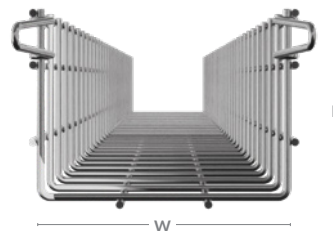

Gemini[®]

DRUCIANE KORYTKA KABLOWE

✔ proste

✔ szybkie

✔ pewne

korytka siatkowe ze zintegrowaną złączką

WYSOKOŚĆ 35 mm

	H (mm)	W (mm)	SWL 1,5* (N/m)
DZI 35X60_VEZ	35	70	172
DZI 35X100_VEZ	35	102	178
DZI 35X150_VEZ	35	152	188
DZI 35X200_VEZ	35	202	199
DZI 35X300_VEZ	35	302	221

długość korytka kablowego 3 m

korytka siatkowe ze zintegrowaną złączką

WYSOKOŚĆ 60 mm

			H (mm)	W (mm)	SWL 1,5* (N/m)
DZI 60X60_VEZ	DZI 60X60_VF	-	51	66	290
-	-	INOXDZI 60X60_VIX	55	73	290
DZI 60X100_VEZ	DZI 60X100_VF	INOXDZI 60X100_VIX	60	102	323
DZI 60X150_VEZ	DZI 60X150_VF	INOXDZI 60X150_VIX	60	152	345
DZI 60X200_VEZ	DZI 60X200_VF	INOXDZI 60X200_VIX	60	202	368
DZI 60X300_VEZ	DZI 60X300_VF	INOXDZI 60X300_VIX	60	302	413
DZI 60X400_VEZ	DZI 60X400_VF		60	402	457
DZI 60X500_VEZ			60	502	502
DZI 60X600_VEZ			60	602	547

długość korytka kablowego 3 m

korytka siatkowe ze zintegrowaną złączką

WYSOKOŚĆ 110 mm

		H (mm)	W (mm)	SWL 1,5* (N/m)
DZI 110X150_VEZ		108	152	441
DZI 110X200_VEZ	DZI 110X200_VF	108	202	462
DZI 110X300_VEZ	DZI 110X300_VF	108	302	504
DZI 110X400_VEZ	DZI 110X400_VF	108	402	546
DZI 110X500_VEZ		108	502	588