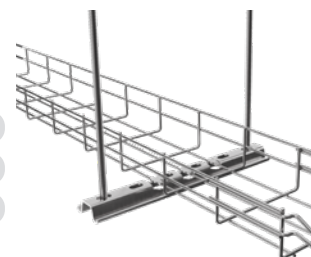

			W (mm)	L (mm)	Ø (mm)
DZCZ_VEZ	DZCZ_VNEZ	INOXDZCZ_VIX	35	60	8

UCHWYT BOCZNY

		W (mm)	L (mm)
DZZ_VS	INOXDZZ_VIX	30	110

WIESZAK CENTRALNY ZEWNĘTRZNY

		H (mm)	L1 (mm)	L2 (mm)
DZSZ 100_VS		125	83	53
DZSZ 60_VS		125	104	53

WSPORNIK ŚCIENNO-SUFITOWY

	H (mm)	L1 (mm)	L2 (mm)
DZCTS 100_VS	180	215	115
DZCTS 150_VS	180	265	115
DZCTS 200_VS	180	315	115
DZCTS 300_VS	180	415	115

PROFIL NOŚNY

	L (mm)		L (mm)
DZNP 100_VS	250	DZNP 400_VS	550
DZNP 150_VS	300	DZNP 500_VS	650
DZNP 200_VS	350	DZNP 600_VS	750
DZNP 300_VS	450		

PROFIL NOŚNY ŚCIENNO-SUFITOWY

	L (mm)
DZSSP 1000_VS	1000
DZSSP 2000_VS	2000
DZSSP 3000_VS	3000

WSPORNIK ŚCIENNY

	L (mm)	H (mm)
DSDZ 100_ZM	120	48
DSDZ 150_ZM	170	64
DSDZ 200_ZM	220	64
DSDZ 300_ZM	320	74
DSDZ 400_ZM	420	84
DSDZ 500_ZM	520	94
DSDZ 600_ZM	620	119