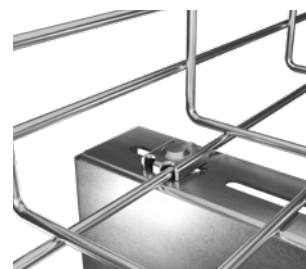

ŚRUBA MOCUJĄCA

DZSU_VEZ   DZSU_VNEZ   INOXDZSU_VIX

PŁYTA MONTAŻOWA

		W (mm)	L (mm)
DZMD_VS	INOXDZMD_VIX	95	66