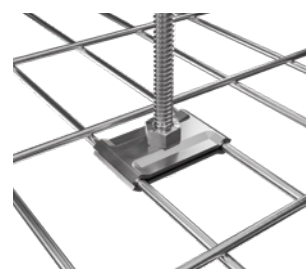

długość korytka kablowego 3 m

korytka siatkowe ze zintegrowaną złączką

WYSOKOŚĆ 110 mm

		H (mm)	W (mm)	SWL 1,5* (N/m)
DZI 110X150_VEZ		108	152	441
DZI 110X200_VEZ	DZI 110X200_VF	108	202	462
DZI 110X300_VEZ	DZI 110X300_VF	108	302	504
DZI 110X400_VEZ	DZI 110X400_VF	108	402	546
DZI 110X500_VEZ		108	502	588

			W (mm)	L (mm)	Ø (mm)
DZCZ_VEZ	DZCZ_VNEZ	INOXDZCZ_VIX	35	60	8

UCHWYT BOCZNY

		W (mm)	L (mm)
DZZ_VS	INOXDZZ_VIX	30	110

WIESZAK CENTRALNY ZEWNĘTRZNY

		H (mm)	L1 (mm)	L2 (mm)
DZSZ 100_VS		125	83	53
DZSZ 60_VS		125	104	53