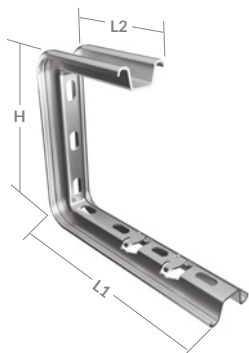

długość korytka kablowego 3 m

korytka siatkowe ze zintegrowaną złączką

WYSOKOŚĆ 110 mm

		H (mm)	W (mm)	SWL 1,5* (N/m)
DZI 110X150_VEZ		108	152	441
DZI 110X200_VEZ	DZI 110X200_VF	108	202	462
DZI 110X300_VEZ	DZI 110X300_VF	108	302	504
DZI 110X400_VEZ	DZI 110X400_VF	108	402	546
DZI 110X500_VEZ		108	502	588

			W (mm)	L (mm)	Ø (mm)
DZCZ_VEZ	DZCZ_VNEZ	INOXDZCZ_VIX	35	60	8

UCHWYT BOCZNY

		W (mm)	L (mm)
DZZ_VS	INOXDZZ_VIX	30	110

WIESZAK CENTRALNY ZEWNĘTRZNY

		H (mm)	L1 (mm)	L2 (mm)
DZSZ 100_VS		125	83	53
DZSZ 60_VS		125	104	53

WSPORNIK ŚCIENNO-SUFITOWY

	H (mm)	L1 (mm)	L2 (mm)
DZCTS 100_VS	180	215	115
DZCTS 150_VS	180	265	115
DZCTS 200_VS	180	315	115
DZCTS 300_VS	180	415	115

PROFIL NOŚNY

	L (mm)		L (mm)
DZNP 100_VS	250	DZNP 400_VS	550
DZNP 150_VS	300	DZNP 500_VS	650
DZNP 200_VS	350	DZNP 600_VS	750
DZNP 300_VS	450		