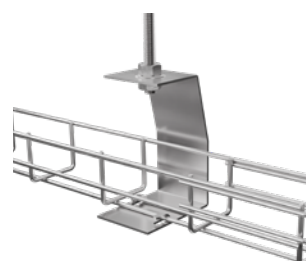

			W (mm)	L (mm)	Ø (mm)
DZCZ_VEZ	DZCZ_VNEZ	INOXDZCZ_VIX	35	60	8

UCHWYT BOCZNY

		W (mm)	L (mm)
DZZ_VS	INOXDZZ_VIX	30	110

WIESZAK CENTRALNY ZEWNĘTRZNY

		H (mm)	L1 (mm)	L2 (mm)
DZSZ 100_VS		125	83	53
DZSZ 60_VS		125	104	53

WSPORNIK ŚCIENNO-SUFITOWY

	H (mm)	L1 (mm)	L2 (mm)
DZCTS 100_VS	180	215	115
DZCTS 150_VS	180	265	115
DZCTS 200_VS	180	315	115
DZCTS 300_VS	180	415	115

PROFIL NOŚNY

	L (mm)		L (mm)
DZNP 100_VS	250	DZNP 400_VS	550
DZNP 150_VS	300	DZNP 500_VS	650
DZNP 200_VS	350	DZNP 600_VS	750
DZNP 300_VS	450		