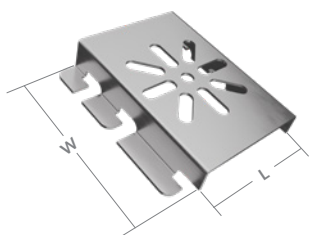

długość korytka kablowego 3 m

korytka siatkowe ze zintegrowaną złączką

WYSOKOŚĆ 60 mm

			H (mm)	W (mm)	SWL 1,5* (N/m)
DZI 60X60_VEZ	DZI 60X60_VF	-	51	66	290
-	-	INOXDZI 60X60_VIX	55	73	290
DZI 60X100_VEZ	DZI 60X100_VF	INOXDZI 60X100_VIX	60	102	323
DZI 60X150_VEZ	DZI 60X150_VF	INOXDZI 60X150_VIX	60	152	345
DZI 60X200_VEZ	DZI 60X200_VF	INOXDZI 60X200_VIX	60	202	368
DZI 60X300_VEZ	DZI 60X300_VF	INOXDZI 60X300_VIX	60	302	413
DZI 60X400_VEZ	DZI 60X400_VF		60	402	457
DZI 60X500_VEZ			60	502	502
DZI 60X600_VEZ			60	602	547

długość korytka kablowego 3 m

korytka siatkowe ze zintegrowaną złączką

WYSOKOŚĆ 110 mm

		H (mm)	W (mm)	SWL 1,5* (N/m)
DZI 110X150_VEZ		108	152	441
DZI 110X200_VEZ	DZI 110X200_VF	108	202	462
DZI 110X300_VEZ	DZI 110X300_VF	108	302	504
DZI 110X400_VEZ	DZI 110X400_VF	108	402	546
DZI 110X500_VEZ		108	502	588

długość korytka kablowego 3 m

ZŁĄCZKA

DZS_VEZ DZS_VNEZ INOXDZS_VIX

ŚRUBA MOCUJĄCA

DZSU_VEZ DZSU_VNEZ INOXDZSU_VIX

PŁYTA MONTAŻOWA

		W (mm)	L (mm)
DZMD_VS	INOXDZMD_VIX	95	66

WIESZAK ŚRODKOWY

			W (mm)	L (mm)	Ø (mm)
DZCZ_VEZ	DZCZ_VNEZ	INOXDZCZ_VIX	35	60	8

UCHWYT BOCZNY

		W (mm)	L (mm)
DZZ_VS	INOXDZZ_VIX	30	110

WIESZAK CENTRALNY ZEWNĘTRZNY

		H (mm)	L1 (mm)	L2 (mm)
DZSZ 100_VS		125	83	53
DZSZ 60_VS		125	104	53