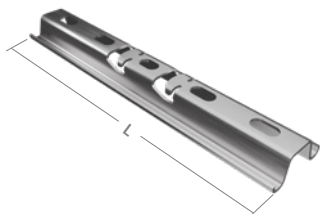

długość korytka kablowego 3 m

korytka siatkowe ze zintegrowaną złączką

WYSOKOŚĆ 60 mm

			H (mm)	W (mm)	SWL 1,5* (N/m)
DZI 60X60_VEZ	DZI 60X60_VF	-	51	66	290
-	-	INOXDZI 60X60_VIX	55	73	290
DZI 60X100_VEZ	DZI 60X100_VF	INOXDZI 60X100_VIX	60	102	323
DZI 60X150_VEZ	DZI 60X150_VF	INOXDZI 60X150_VIX	60	152	345
DZI 60X200_VEZ	DZI 60X200_VF	INOXDZI 60X200_VIX	60	202	368
DZI 60X300_VEZ	DZI 60X300_VF	INOXDZI 60X300_VIX	60	302	413
DZI 60X400_VEZ	DZI 60X400_VF		60	402	457
DZI 60X500_VEZ			60	502	502
DZI 60X600_VEZ			60	602	547

długość korytka kablowego 3 m

korytka siatkowe ze zintegrowaną złączką

WYSOKOŚĆ 110 mm

		H (mm)	W (mm)	SWL 1,5* (N/m)
DZI 110X150_VEZ		108	152	441
DZI 110X200_VEZ	DZI 110X200_VF	108	202	462
DZI 110X300_VEZ	DZI 110X300_VF	108	302	504
DZI 110X400_VEZ	DZI 110X400_VF	108	402	546
DZI 110X500_VEZ		108	502	588

			W (mm)	L (mm)	Ø (mm)
DZCZ_VEZ	DZCZ_VNEZ	INOXDZCZ_VIX	35	60	8

UCHWYT BOCZNY

		W (mm)	L (mm)
DZZ_VS	INOXDZZ_VIX	30	110

WIESZAK CENTRALNY ZEWNĘTRZNY

		H (mm)	L1 (mm)	L2 (mm)
DZSZ 100_VS		125	83	53
DZSZ 60_VS		125	104	53

WSPORNIK ŚCIENNO-SUFITOWY

	H (mm)	L1 (mm)	L2 (mm)
DZCTS 100_VS	180	215	115
DZCTS 150_VS	180	265	115
DZCTS 200_VS	180	315	115
DZCTS 300_VS	180	415	115

PROFIL NOŚNY

	L (mm)		L (mm)
DZNP 100_VS	250	DZNP 400_VS	550
DZNP 150_VS	300	DZNP 500_VS	650
DZNP 200_VS	350	DZNP 600_VS	750
DZNP 300_VS	450		