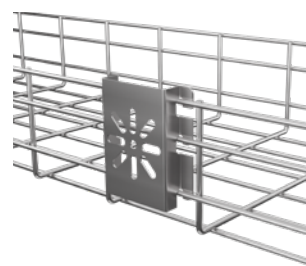

WIESZAK ŚRODKOWY

			W (mm)	L (mm)	Ø (mm)
DZCZ_VEZ	DZCZ_VNEZ	INOXDZCZ_VIX	35	60	8