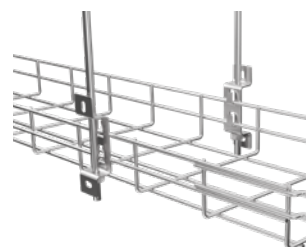

długość korytka kablowego 3 m

korytka siatkowe ze zintegrowaną złączką

WYSOKOŚĆ 110 mm

		H (mm)	W (mm)	SWL 1,5* (N/m)
DZI 110X150_VEZ		108	152	441
DZI 110X200_VEZ	DZI 110X200_VF	108	202	462
DZI 110X300_VEZ	DZI 110X300_VF	108	302	504
DZI 110X400_VEZ	DZI 110X400_VF	108	402	546
DZI 110X500_VEZ		108	502	588

długość korytka kablowego 3 m

ZŁĄCZKA

DZS_VEZ DZS_VNEZ INOXDZS_VIX

ŚRUBA MOCUJĄCA

DZSU_VEZ DZSU_VNEZ INOXDZSU_VIX

PŁYTA MONTAŻOWA

		W (mm)	L (mm)
DZMD_VS	INOXDZMD_VIX	95	66

WIESZAK ŚRODKOWY

			W (mm)	L (mm)	Ø (mm)
DZCZ_VEZ	DZCZ_VNEZ	INOXDZCZ_VIX	35	60	8

UCHWYT BOCZNY

		W (mm)	L (mm)
DZZ_VS	INOXDZZ_VIX	30	110

WIESZAK CENTRALNY ZEWNĘTRZNY

		H (mm)	L1 (mm)	L2 (mm)
DZSZ 100_VS		125	83	53
DZSZ 60_VS		125	104	53