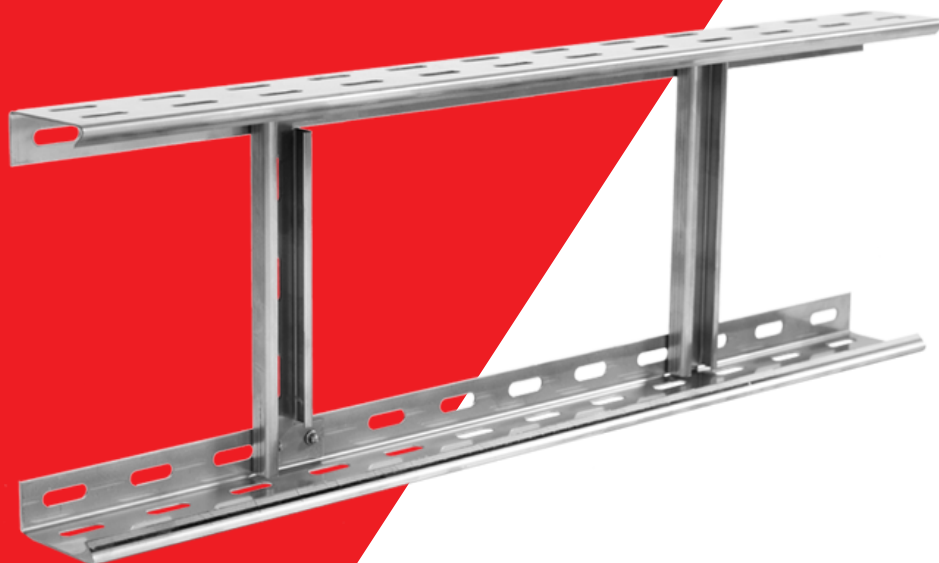

KU 68-45_KA

- multi-funkcyjna puszka odpowiednia do większości klasycznych przyrządów i instalacji zaciskowych
- większa przestrzeń do instalacji
- możliwe połączenie w ciągi o rozstawie 71 mm
- centralna kolumna dla wieka bezśrubowego KO 68

KSK 100_P04J

KSK 100_P06J

- miękkie wloty membrany zapewniają łatwy sposób na wprowadzenie kabla przy zachowaniu ochrony IP 66
- kotwy do betonu, wkręty ze stali nierdzewnej, w komplecie kolumny nośne, drążek, zaciski ceramiczne w paczce
- łatwy dostęp do zacisku dzięki umieszczeniu go na kolumnie

KPZ-1_PO

- puszka osprzętowa do przegród przeciwpożarowych z certyfikatem od EI 15 do EI 120
- zapewnia integralność ściany, a tym samym zapobiega rozprzestrzenianiu się ognia
- wykonana z materiału bezhalogenowego
- membrany wykonane z miękkiego materiału

INOXKL

- drabina kablowa wykonana ze stali nierdzewnej
- dostępna w dwóch wysokościach ścian bocznych - 60 i 110 mm
- perforowane ściany boczne i poprzeczki ułatwiają montaż
- oferowana z akcesoriami do wykonania kompletnej trasy