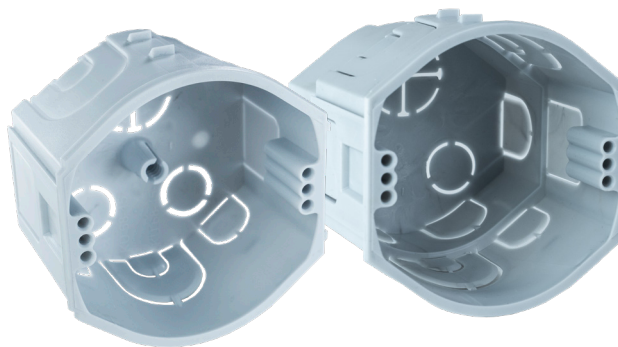

KOPOS

NOWOŚCI

2020 - 2022

NOWOŚCI

2020 - 2022

KP 68/D_KA

- nowy projekt puszki przyrządowej o membranach wlotowych wykonanych z elastycznego materiału
- idealna dla domów niskoenergetycznych i pasywnych
- większa przestrzeń do instalacji
- możliwe połączenie w ciągi o rozstawie 71 mm

KPR 68/D_KA

- głęboka puszka przyrządowa o membranach wlotowych wykonanych z elastycznego materiału
- idealna dla domów niskoenergetycznych i pasywnych
- również dla przyrządów, które wymagają więcej miejsca
- możliwe połączenie w ciągi o rozstawie 71 mm

KU 68-45_KA

- multi-funkcyjna puszka odpowiednia do większości klasycznych przyrządów i instalacji zaciskowych
- większa przestrzeń do instalacji
- możliwe połączenie w ciągi o rozstawie 71 mm
- centralna kolumna dla wieka bezśrubowego KO 68

KPR 68-70_KA

- głęboka multi-funkcyjna puszka dla przyrządów, które wymagają więcej miejsca lub większego mocowania
- możliwe połączenie w ciągi o rozstawie 71 mm

KU 68-45/HF_HA

- wielo-funkcyjna bezhalogenowa puszka odpowiednia do instalacji w miejscach użyteczności publicznej, które wymagają większej ochrony osób i mienia
- większa przestrzeń do instalacji
- możliwe połączenie w ciągi o rozstawie 71 mm