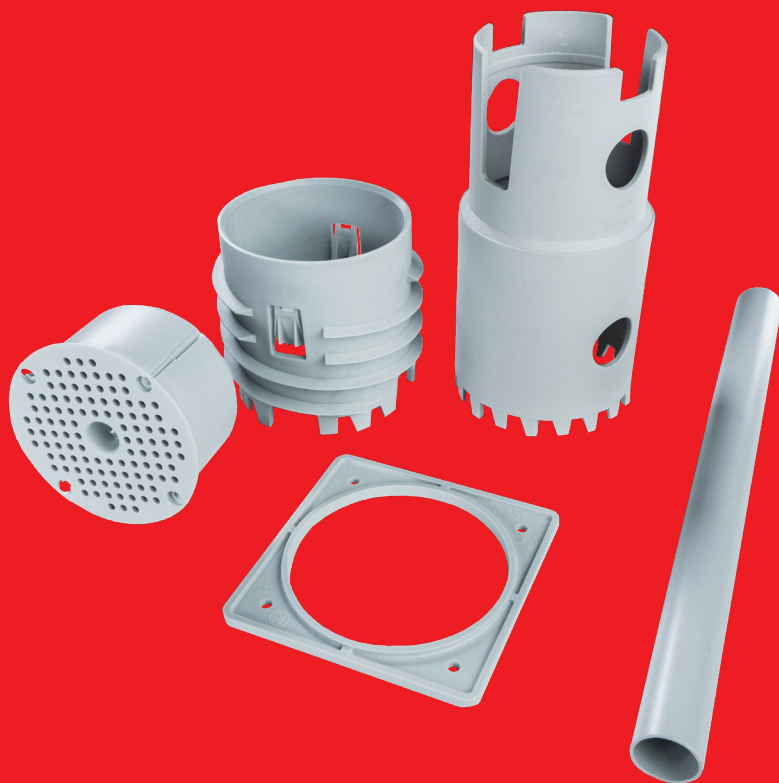

MDFZ 80_KB **MDFZ 80/VDZ_KB**

- płyta montażowa do finalnie ocieplonych elewacji do mniejszych urządzeń (kamery, czujniki ruchu oraz oświetlenie)
- 2 zestawy: obydwa z kompletnym zestawem do instalacji płyty, a jeden z narzędziem do montażu
- odpowiednia do montażu w już ocieplonych elewacjach budynków o minimalnej grubości warstwy izolacyjnej 80 mm
- nadaje się do popularnych rodzajów izolacji stykowych (styropian fasadowy, wełna mineralna)