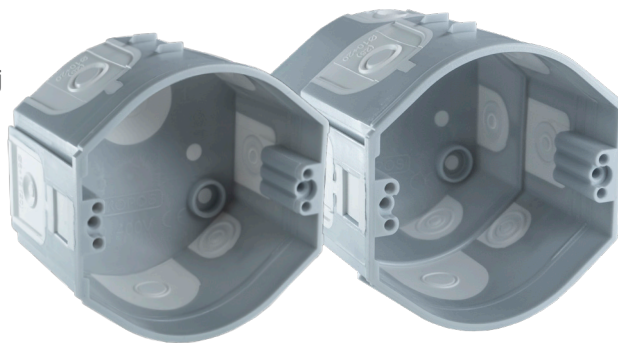

KOPOS

NOWOŚCI

2020 - 2022

NOWOŚCI

2020 - 2022

KP 68/D_KA

- nowy projekt puszki przyrządowej o membranach wlotowych wykonanych z elastycznego materiału
- idealna dla domów niskoenergetycznych i pasywnych
- większa przestrzeń do instalacji
- możliwe połączenie w ciągi o rozstawie 71 mm

KPR 68/D_KA

- głęboka puszka przyrządowa o membranach wlotowych wykonanych z elastycznego materiału
- idealna dla domów niskoenergetycznych i pasywnych
- również dla przyrządów, które wymagają więcej miejsca
- możliwe połączenie w ciągi o rozstawie 71 mm

KU 68-45_KA

- multi-funkcyjna puszka odpowiednia do większości klasycznych przyrządów i instalacji zaciskowych
- większa przestrzeń do instalacji
- możliwe połączenie w ciągi o rozstawie 71 mm
- centralna kolumna dla wieka bezśrubowego KO 68

KPR 68-70/HF_HA

- głęboka, wielo-funkcyjna bezhalogenowa puszka odpowiednia do instalacji w miejscach użyteczności publicznej, które wymagają większej ochrony osób i mienia
- możliwe połączenie w ciągi o rozstawie 71 mm