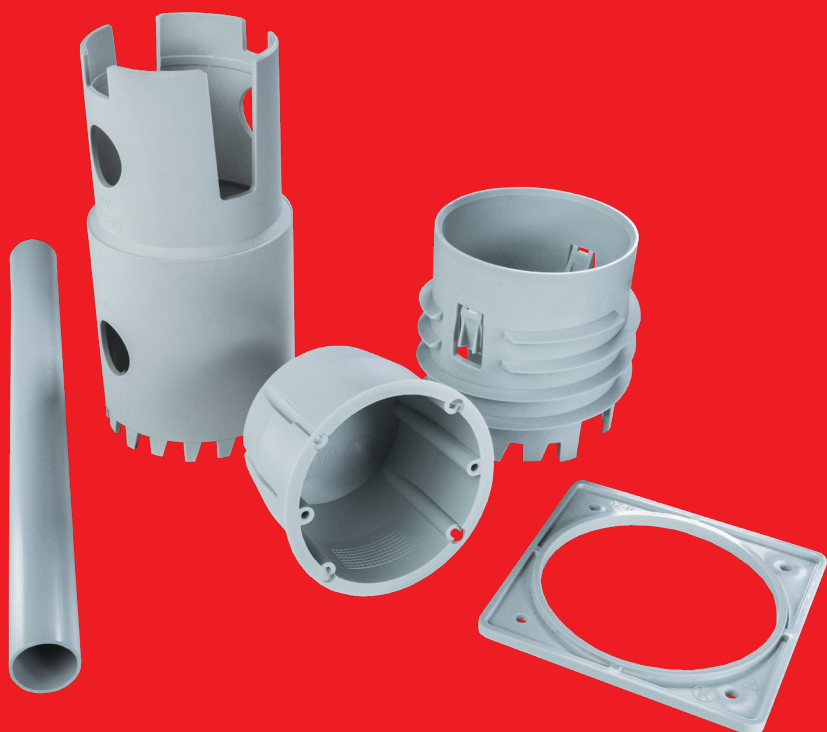

KPR 68/D_KA

- głęboka puszka przyrządowa o membranach wlotowych wykonanych z elastycznego materiału
- idealna dla domów niskoenergetycznych i pasywnych
- również dla przyrządów, które wymagają więcej miejsca
- możliwe połączenie w ciągi o rozstawie 71 mm

KU 68-45_KA

- multi-funkcyjna puszka odpowiednia do większości klasycznych przyrządów i instalacji zaciskowych
- większa przestrzeń do instalacji
- możliwe połączenie w ciągi o rozstawie 71 mm
- centralna kolumna dla wieka bezśrubowego KO 68

KPR 68-70/HF_HA

- głęboka, wielo-funkcyjna bezhalogenowa puszka odpowiednia do instalacji w miejscach użyteczności publicznej, które wymagają większej ochrony osób i mienia
- możliwe połączenie w ciągi o rozstawie 71 mm

KEFZ 80_KB **KEFZ 80/VDZ_KB**

- puszki elektroinstalacyjne do ociepleń budynków
- 2 zestawy: obydwa z kompletnym zestawem do instalacji puszki, a jeden z narzędziem do montażu
- odpowiednie do montażu w już ocieplonych elewacjach budynków o minimalnej grubości warstwy izolacyjnej 80 mm
- nadają się do popularnych rodzajów izolacji stykowych (styropian fasadowy, wełna mineralna)