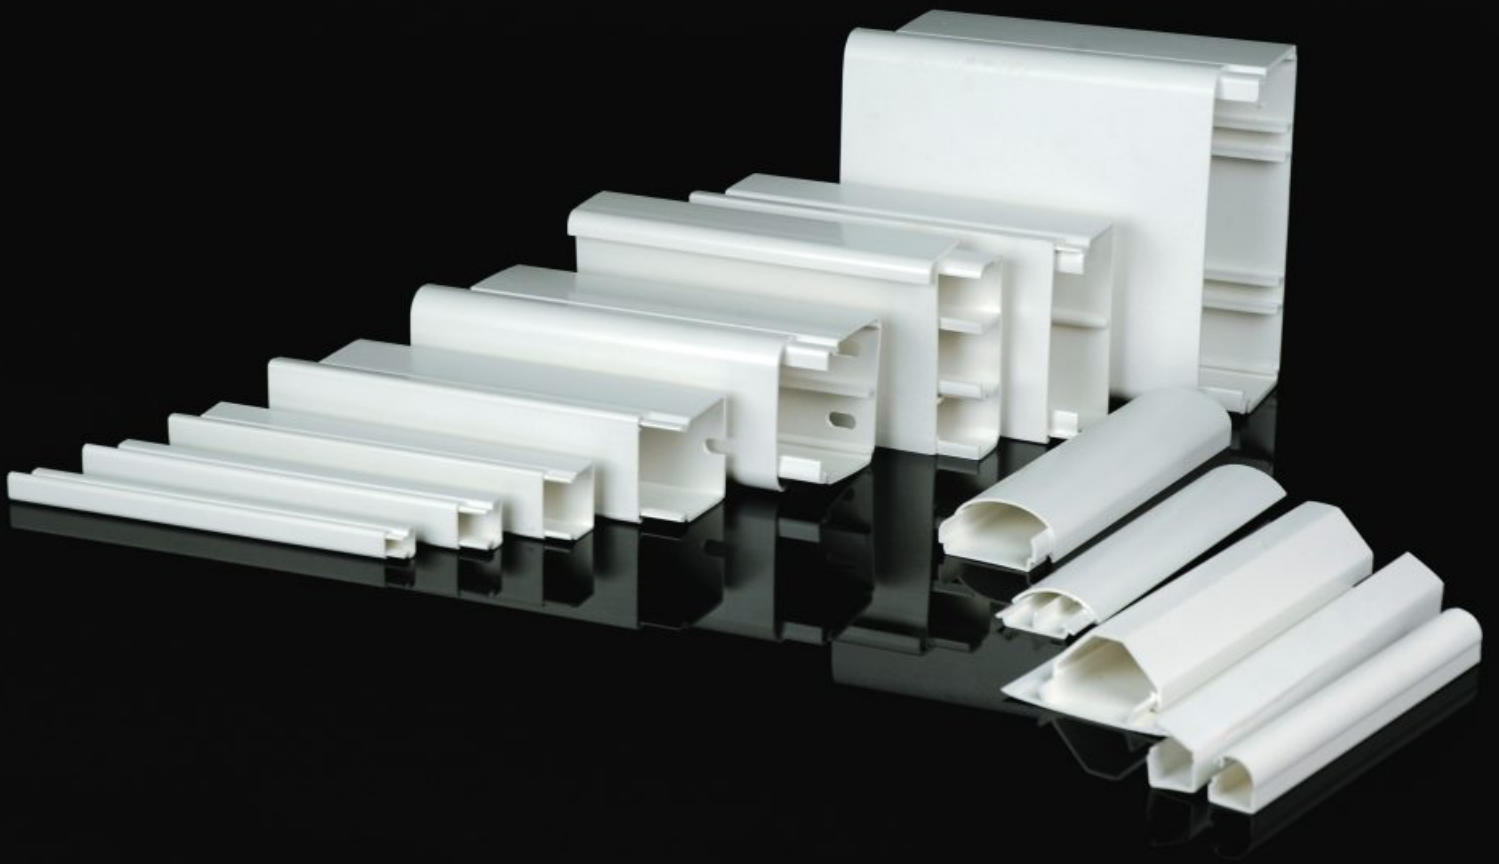

KOPOS

**LISTWY I KANAŁY
ELEKTROINSTALACYJNE
Z AKCESORIAMI**

| | | | | | |
|---|---|---|--|---|---|
|  | <p>LV 11X10</p> <ul style="list-style-type: none"> rozmiar 11 x 10 mm długość 2/3 m wewnętrzna powierzchnia 45 mm² biała |  | <p>LHD 40X40</p> <ul style="list-style-type: none"> rozmiar 40 x 40 mm długość 2/3 m wewnętrzna powierzchnia 1300 mm² biała |  | <p>EKE 180X60</p> <ul style="list-style-type: none"> rozmiar 180 x 60 mm długość 2 m wewnętrzna powierzchnia 900 mm² biała |
|  | <p>LV 18X13</p> <ul style="list-style-type: none"> rozmiar 17,7 x 13,7 mm długość 2/3 m wewnętrzna powierzchnia 145 mm² biała |  | <p>LH 60X40</p> <ul style="list-style-type: none"> rozmiar 60 x 40 mm długość 2/3 m wewnętrzna powierzchnia 1870 mm² biała |  | <p>PK 110X70 D</p> <ul style="list-style-type: none"> rozmiar 110 x 70 mm długość 2 m wewnętrzna powierzchnia 5500 mm² biała |
|  | <p>LV 24X22</p> <ul style="list-style-type: none"> rozmiar 24 x 22 mm długość 2/3 m wewnętrzna powierzchnia 400 mm² biała |  | <p>LHD 20X20HF</p> <ul style="list-style-type: none"> rozmiar 21,2 x 19,2 mm długość 2 m wewnętrzna powierzchnia 260 mm² biała |  | <p>PK 140X70 D</p> <ul style="list-style-type: none"> rozmiar 140 x 70 mm długość 2 m wewnętrzna powierzchnia 7200 mm² biała |
|  | <p>LV 40X15</p> <ul style="list-style-type: none"> rozmiar 40 x 16,5 mm długość 2/3 m wewnętrzna powierzchnia 540 mm² biała |  | <p>LHD 40X20HF</p> <ul style="list-style-type: none"> rozmiar 41,1 x 18,5 mm długość 2 m wewnętrzna powierzchnia 560 mm² biała |  | <p>PK 170X70 D</p> <ul style="list-style-type: none"> rozmiar 170 x 70 mm długość 2 m wewnętrzna powierzchnia 9300 mm² biała |
|  | <p>LZ 15X12</p> <ul style="list-style-type: none"> rozmiar 15,5 x 13,1 mm długość 2/3 m wewnętrzna powierzchnia 140 mm² biała, jasno szara |  | <p>LHD 40X40HF</p> <ul style="list-style-type: none"> rozmiar 40 x 40 mm długość 2 m wewnętrzna powierzchnia 1300 mm² biała |  | <p>PK 90X55 D</p> <ul style="list-style-type: none"> rozmiar 90 x 55 mm długość 2 m wewnętrzna powierzchnia 3800 mm² biała |
|  | <p>LZK 15X12</p> <ul style="list-style-type: none"> rozmiar 15 x 13,2 mm długość 2/3 m wewnętrzna powierzchnia 120 mm² biała |  | <p>LE 40</p> <ul style="list-style-type: none"> rozmiar 40 x 19 mm długość 2 m wewnętrzna powierzchnia 500 mm² biała |  | <p>PK 120X55 D</p> <ul style="list-style-type: none"> rozmiar 120 x 55 mm długość 2 m wewnętrzna powier. 1500/2250 mm² biała |
|  | <p>LH 15X10</p> <ul style="list-style-type: none"> rozmiar 15 x 10 mm długość 2/3 m wewnętrzna powierzchnia 104 mm² biała |  | <p>LE 60</p> <ul style="list-style-type: none"> rozmiar 60 x 19,5 mm długość 2 m wewnętrzna powier. 380/380 mm² biała |  | <p>PK 160X65 D</p> <ul style="list-style-type: none"> rozmiar 160 x 65 mm długość 2 m wewnętrzna powier. 3800/3600 mm² biała |
|  | <p>LHD 17X17</p> <ul style="list-style-type: none"> rozmiar 17 x 17 mm długość 2/3 m wewnętrzna powierzchnia 190 mm² biała |  | <p>LE 80</p> <ul style="list-style-type: none"> rozmiar 79,5 x 20,5 mm długość 2 m wewnętrzna powier. 420/420 mm² biała |  | <p>PK 210X70 D</p> <ul style="list-style-type: none"> rozmiar 214 x 67 mm długość 2 m wewnętrzna powier. 4400/3100 mm² biała |
|  | <p>LHD 20X10</p> <ul style="list-style-type: none"> rozmiar 20 x 10 mm długość 2/3 m wewnętrzna powierzchnia 140 mm² biała |  | <p>LE 100</p> <ul style="list-style-type: none"> rozmiar 99,5 x 20 mm długość 2 m wewn. powier. 380/340/380 mm² biała |  | <p>LP 80X25</p> <ul style="list-style-type: none"> rozmiar 80 x 25 mm długość 2 m wewn. powier. 450/520/400 mm² biała |
|  | <p>LHD 20X20</p> <ul style="list-style-type: none"> rozmiar 21,2 x 19,2 mm długość 2/3 m wewnętrzna powierzchnia 260 mm² biała, brzoza różana, ciemny dąb |  | <p>EKD 80X40</p> <ul style="list-style-type: none"> rozmiar 80 x 40 mm długość 2 m wewnętrzna powierzchnia 2430 mm² biała |  | <p>LPK 80X25</p> <ul style="list-style-type: none"> rozmiar 80 x 25 mm długość 2 m wewn. powier. 450/520/400 mm² biała |
|  | <p>LHD 25X15</p> <ul style="list-style-type: none"> rozmiar 25 x 15 mm długość 2/3 m wewnętrzna powierzchnia 300 mm² biała |  | <p>EKD 100X40</p> <ul style="list-style-type: none"> rozmiar 100 x 40 mm długość 2 m wewnętrzna powierzchnia 3010 mm² biała |  | <p>LP 35</p> <ul style="list-style-type: none"> rozmiar 35 x 25 mm długość 2 m wewnętrzna powierzchnia 350 mm² biała, brzoza różana, ciemny dąb |
|  | <p>LHD 25X20</p> <ul style="list-style-type: none"> rozmiar 25,2 x 20,2 mm długość 2/3 m wewnętrzna powierzchnia 400 mm² biała |  | <p>EK 120X40</p> <ul style="list-style-type: none"> rozmiar 120 x 40 mm długość 2/3 m wewnętrzna powierzchnia 3665 mm² biała |  | <p>LR 30</p> <ul style="list-style-type: none"> rozmiar 39 x 24,5 mm długość 2,6 m wewnętrzna powierzchnia 560 mm² biała |
|  | <p>LHD 30X25</p> <ul style="list-style-type: none"> rozmiar 30 x 25 mm długość 2/3 m wewnętrzna powierzchnia 480 mm² biała |  | <p>EKE 60X60</p> <ul style="list-style-type: none"> rozmiar 60 x 60 mm długość 2 m wewnętrzna powierzchnia 2600 mm² biała |  | <p>LO 35</p> <ul style="list-style-type: none"> rozmiar 34 x 10,5 mm długość 2/3 m wewnętrzna powierzchnia 65/65 mm² biała, jasno szara |
|  | <p>LHD 32X15</p> <ul style="list-style-type: none"> rozmiar 32 x 15 mm długość 2/3 m wewnętrzna powierzchnia 340 mm² biała |  | <p>EKE 100X60</p> <ul style="list-style-type: none"> rozmiar 100 x 60 mm długość 2 m wewnętrzna powierzchnia 4600 mm² biała |  | <p>LO 50</p> <ul style="list-style-type: none"> rozmiar 50 x 14 mm długość 2/3 m wewnętrzna powier. 60/180/60 mm² biała, jasno szara |
|  | <p>LHD 40X20</p> <ul style="list-style-type: none"> rozmiar 41,1 x 18,5 mm długość 2/3 m wewnętrzna powierzchnia 560 mm² biała, brzoza różana, ciemny dąb |  | <p>EKE 140X60</p> <ul style="list-style-type: none"> rozmiar 140 x 60 mm długość 2 m wewnętrzna powierzchnia 7000 mm² biała |  | <p>LO 75</p> <ul style="list-style-type: none"> rozmiar 74 x 18 mm długość 2/3 m wewn. powier. 170/360/170 mm² biała, jasno szara |