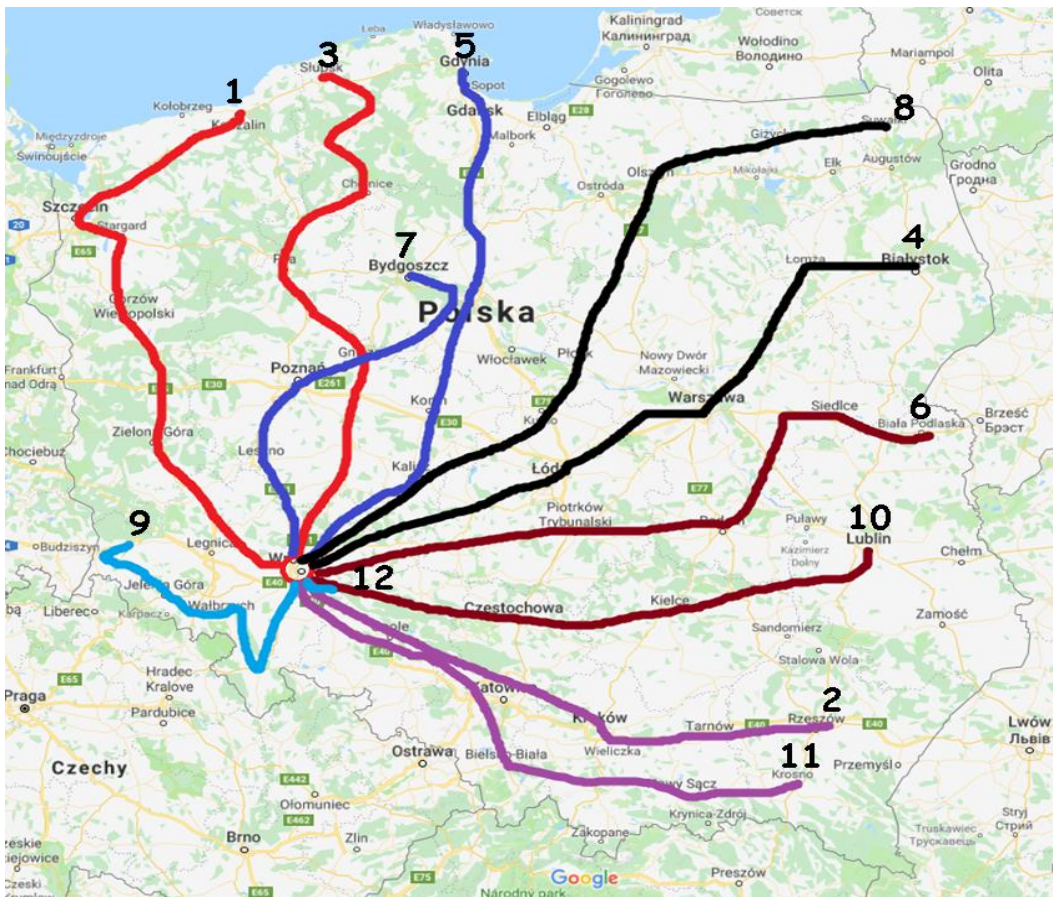

Nr trasy	Poniedziałek	Nr trasy	Wtorek	Nr trasy	Środa	Nr trasy	Czwartek	Nr trasy	Piątek
1	Koszalin	3	Ślupsk	5	Gdańsk	7	Bydgoszcz	10	Lublin
	Zielona Góra		Gniezno		Ostrów Wlkp.		Poznań		Częstochowa
	Gorzó Wlkp.		Oborniki Wlkp.		Kalisz		Toruń		Włoszczowa
	Stargard		Piła		Konin		Bydgoszcz		Kielce
	Szczecin	Chojnice	Grudziądz					Kraśnik	
		Miastko	Kwidzyn					Lublin	
		Bytów	Pruszcz Gd.						
			Gdynia						
2	Rzeszów	4	Białystok	6	Biała Podlaska	8	Suwałki	11	Krosno
	Kraków		Łódź		Bełchatów		Turek		Opole
	Bochnia		Teolin		Piotrków Trybunalski		Kutno		Głogówek
	Brzesko		Łowicz		Radom		Gostynin		Bielsko-Biała
	Tarnów		Brwinów		Stojadła		Płock		Mszana Dolna
Dębica	Małopole	Siedlce	Brodnica	Limanowa					
	Łomża		Olsztyn						
	Suwałki		Suwałki						
12	Wrocław	11	Krosno	10	Lublin	9	Bolesławiec	4	Białystok
	Siechnice		Opole		Częstochowa		Kłodzko		Łódź
	Okolice Wrocławia		Głogówek		Włoszczowa		Wałbrzych		Teolin
			Bielsko-Biała		Kielce		Świdnica		Łowicz
			Mszana Dolna		Kraśnik		Jelenia Góra		Brwinów
	Limanowa	Lublin	Bolesławiec		Małopole				
					Łomża				

Zamówienia złożone do czwartku do 12:00

Zamówienia złożone do piątku do 12:00

Zamówienia złożone do poniedziałku do 12:00

Zamówienia złożone do wtorku do 12:00

Zamówienia złożone do środy do 12:00

Stałe trasy dotyczą przesyłek wielkogabarytowych