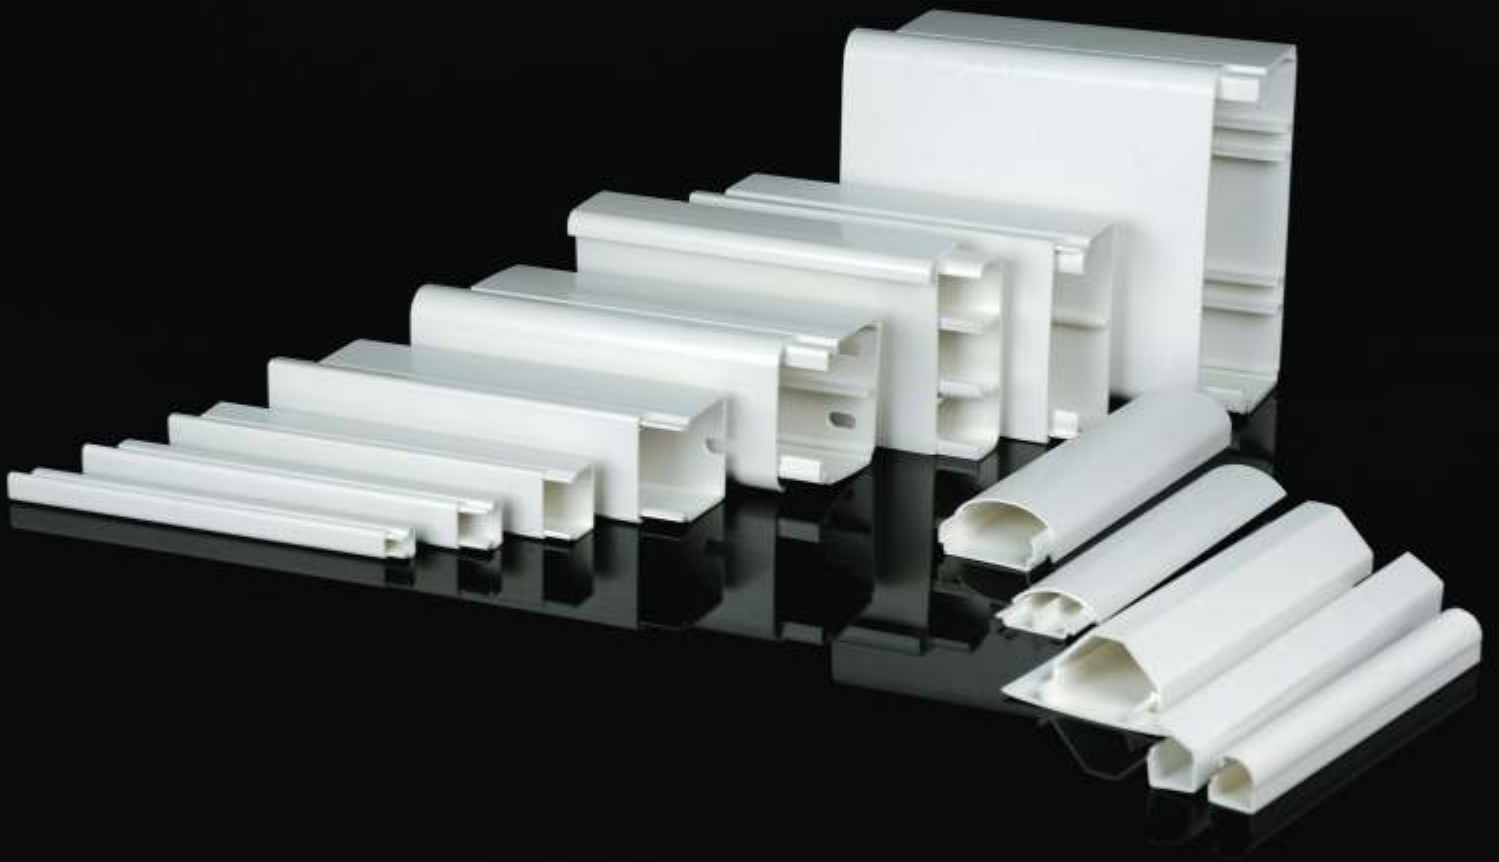

KOPOS

**LISTWY I KANAŁY
ELEKTROINSTALACYJNE
Z AKCESORIAMI**

	<p>LV 11X10</p> <ul style="list-style-type: none"> rozmiar 11 x 10 mm długość 2/3 m wewnętrzna powierzchnia 45 mm² biała 		<p>LHD 40X40</p> <ul style="list-style-type: none"> rozmiar 40 x 40 mm długość 2/3 m wewnętrzna powierzchnia 1300 mm² biała 		<p>EKE 180X60</p> <ul style="list-style-type: none"> rozmiar 180 x 60 mm długość 2 m wewnętrzna powierzchnia 900 mm² biała
	<p>LV 18X13</p> <ul style="list-style-type: none"> rozmiar 17,7 x 13,7 mm długość 2/3 m wewnętrzna powierzchnia 145 mm² biała 		<p>LH 60X40</p> <ul style="list-style-type: none"> rozmiar 60 x 40 mm długość 2/3 m wewnętrzna powierzchnia 1870 mm² biała 		<p>PK 110X70 D</p> <ul style="list-style-type: none"> rozmiar 110 x 70 mm długość 2 m wewnętrzna powierzchnia 5500 mm² biała
	<p>LV 24X22</p> <ul style="list-style-type: none"> rozmiar 24 x 22 mm długość 2/3 m wewnętrzna powierzchnia 400 mm² biała 		<p>LH 80X40</p> <ul style="list-style-type: none"> rozmiar 80,5 x 40 mm długość 2/3 m wewnętrzna powierzchnia 2430 mm² biała 		<p>PK 140X70 D</p> <ul style="list-style-type: none"> rozmiar 140 x 70 mm długość 2 m wewnętrzna powierzchnia 7200 mm² biała
	<p>LV 40X15</p> <ul style="list-style-type: none"> rozmiar 40 x 16,5 mm długość 2/3 m wewnętrzna powierzchnia 540 mm² biała 		<p>LHD 20X20HF</p> <ul style="list-style-type: none"> rozmiar 21,2 x 19,2 mm długość 2 m wewnętrzna powierzchnia 260 mm² biała 		<p>PK 170X70 D</p> <ul style="list-style-type: none"> rozmiar 170 x 70 mm długość 2 m wewnętrzna powierzchnia 9300 mm² biała
	<p>LZ 15X12</p> <ul style="list-style-type: none"> rozmiar 15,5 x 13,1 mm długość 2/3 m wewnętrzna powierzchnia 140 mm² biała, jasno szara 		<p>LHD 40X20HF</p> <ul style="list-style-type: none"> rozmiar 41,1 x 18,5 mm długość 2 m wewnętrzna powierzchnia 560 mm² biała 		<p>PK 90X55 D</p> <ul style="list-style-type: none"> rozmiar 90 x 55 mm długość 2 m wewnętrzna powierzchnia 3800 mm² biała
	<p>LZK 15X12</p> <ul style="list-style-type: none"> rozmiar 15 x 13,2 mm długość 2/3 m wewnętrzna powierzchnia 120 mm² biała 		<p>LHD 40X40HF</p> <ul style="list-style-type: none"> rozmiar 40 x 40 mm długość 2 m wewnętrzna powierzchnia 1300 mm² biała 		<p>PK 120X55 D</p> <ul style="list-style-type: none"> rozmiar 120 x 55 mm długość 2 m wewn. powier. 1500/2250 mm² biała
	<p>LH 15X10</p> <ul style="list-style-type: none"> rozmiar 15 x 10 mm długość 2/3 m wewnętrzna powierzchnia 104 mm² biała 		<p>LE 40</p> <ul style="list-style-type: none"> rozmiar 40 x 19 mm długość 2 m wewnętrzna powierzchnia 500 mm² biała 		<p>PK 160X65 D</p> <ul style="list-style-type: none"> rozmiar 160 x 65 mm długość 2 m wewn. powier. 3800/3600 mm² biała
	<p>LHD 17X17</p> <ul style="list-style-type: none"> rozmiar 17 x 17 mm długość 2/3 m wewnętrzna powierzchnia 190 mm² biała 		<p>LE 60</p> <ul style="list-style-type: none"> rozmiar 60 x 19,5 mm długość 2 m wewnętrzna powier. 380/380 mm² biała 		<p>PK 210X70 D</p> <ul style="list-style-type: none"> rozmiar 214 x 67 mm długość 2 m wewn. powier. 4400/3100 mm² biała
	<p>LHD 20X10</p> <ul style="list-style-type: none"> rozmiar 20 x 10 mm długość 2/3 m wewnętrzna powierzchnia 140 mm² biała 		<p>LE 80</p> <ul style="list-style-type: none"> rozmiar 79,5 x 20,5 mm długość 2 m wewnętrzna powier. 420/420 mm² biała 		<p>LP 80X25</p> <ul style="list-style-type: none"> rozmiar 80 x 25 mm długość 2 m wewn. powier. 450/520/400 mm² biała
	<p>LHD 20X20</p> <ul style="list-style-type: none"> rozmiar 21,2 x 19,2 mm długość 2/3 m wewnętrzna powierzchnia 260 mm² biała, brzoza różana, ciemny dąb 		<p>LE 100</p> <ul style="list-style-type: none"> rozmiar 99,5 x 20 mm długość 2 m wewn. powier. 380/340/380 mm² biała 		<p>LPK 80X25</p> <ul style="list-style-type: none"> rozmiar 80 x 25 mm długość 2 m wewn. powier. 450/520/400 mm² biała
	<p>LHD 25X15</p> <ul style="list-style-type: none"> rozmiar 25 x 15 mm długość 2/3 m wewnętrzna powierzchnia 300 mm² biała 		<p>EK 100X40</p> <ul style="list-style-type: none"> rozmiar 99,7 x 39,5 mm długość 2/3 m wewnętrzna powierzchnia 3010 mm² biała 		<p>LP 35</p> <ul style="list-style-type: none"> rozmiar 35 x 25 mm długość 2 m wewnętrzna powierzchnia 350 mm² biała, brzoza różana, ciemny dąb
	<p>LHD 25X20</p> <ul style="list-style-type: none"> rozmiar 25,2 x 20,2 mm długość 2/3 m wewnętrzna powierzchnia 400 mm² biała 		<p>EK 120X40</p> <ul style="list-style-type: none"> rozmiar 120 x 40 mm długość 2/3 m wewnętrzna powierzchnia 3665 mm² biała 		<p>LR 30</p> <ul style="list-style-type: none"> rozmiar 39 x 24,5 mm długość 2,6 m wewnętrzna powierzchnia 560 mm² biała
	<p>LHD 30X25</p> <ul style="list-style-type: none"> rozmiar 30 x 25 mm długość 2/3 m wewnętrzna powierzchnia 480 mm² biała 		<p>EKE 60X60</p> <ul style="list-style-type: none"> rozmiar 60 x 60 mm długość 2 m wewnętrzna powierzchnia 2600 mm² biała 		<p>LO 35</p> <ul style="list-style-type: none"> rozmiar 34 x 10,5 mm długość 2/3 m wewnętrzna powierzchnia 65/65 mm² biała, jasno szara
	<p>LHD 32X15</p> <ul style="list-style-type: none"> rozmiar 32 x 15 mm długość 2/3 m wewnętrzna powierzchnia 340 mm² biała 		<p>EKE 100X60</p> <ul style="list-style-type: none"> rozmiar 100 x 60 mm długość 2 m wewnętrzna powierzchnia 4600 mm² biała 		<p>LO 50</p> <ul style="list-style-type: none"> rozmiar 50 x 14 mm długość 2/3 m wewn. powier. 60/180/60 mm² biała, jasno szara
	<p>LHD 40X20</p> <ul style="list-style-type: none"> rozmiar 41,1 x 18,5 mm długość 2/3 m wewnętrzna powierzchnia 560 mm² biała, brzoza różana, ciemny dąb 		<p>EKE 140X60</p> <ul style="list-style-type: none"> rozmiar 140 x 60 mm długość 2 m wewnętrzna powierzchnia 7000 mm² biała 		<p>LO 75</p> <ul style="list-style-type: none"> rozmiar 74 x 18 mm długość 2/3 m wewn. powier. 170/360/170 mm² biała, jasno szara